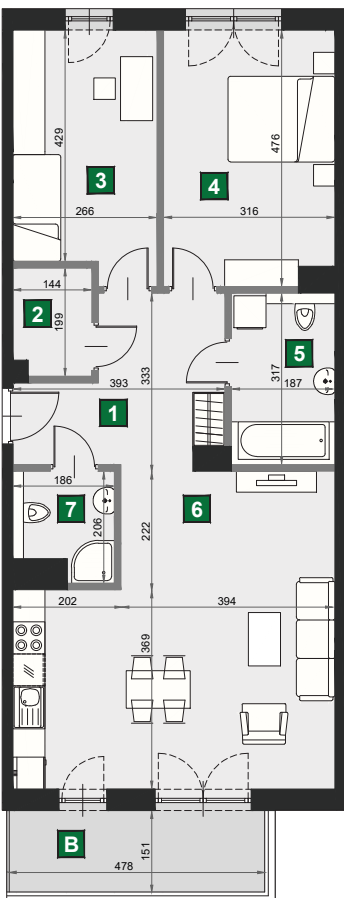

# WIŚLANETARASY 2.0

0 1 2 [m]

## A 76

budynek	A
piętro	6
mieszkanie	A 76
liczba pokoi	3

<b>B</b> balkon	7,19 m <sup>2</sup>
<b>1</b> przedpokój	9,57 m <sup>2</sup>
<b>2</b> garderoba	2,78 m <sup>2</sup>
<b>3</b> sypialnia	11,91 m <sup>2</sup>
<b>4</b> sypialnia	14,81 m <sup>2</sup>
<b>5</b> łazienka	6,01 m <sup>2</sup>
<b>6</b> pokój dzienny z aneksem kuch.	31,10 m <sup>2</sup>
<b>7</b> łazienka	3,36 m <sup>2</sup>

powierzchnia	79,54 m <sup>2</sup>
cena brutto	755 630 zł